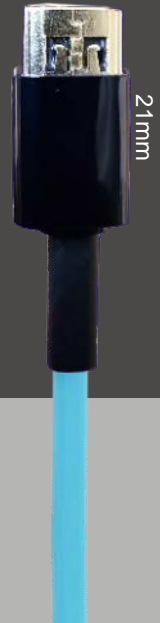

HDMIアクティブ 光ケーブル

for fast and reliable signal paths

特徴

HDMI端子を持つ機器を接続する光ファイバケーブル
外部電源必要なし
世界初抜け難いロック構造
小型コネクタで施工しやすい
3D、4K映像まで対応可能
ハイビジョン信号に対応
長距離でも安定した信号を伝送可能
EMIノイズに対する影響が全くなし

応用

HDMI端子映像装置
マルチメディアデバイス
監視映像装置
HD、3D、4K映像分配
医療映像装置
デジタルサイネージ

HDMI 1.4b ハイスピード規格品
HDMI 2.0 対応
RoHS/REACH/Sony GP 対応

5.0 x 3.0mm

15m ￥95,000

構成

HDMI信号入・出力	
HDMI規格	HDMI 1.4b
映像フォーマット	4K2K/ 3D/ 1080p/ 1080i/ 720p
伝送速度	10.2Gbps
支援機能	HDCP/ EDID/ CEC/ DDC
先端コネクタ	HDMIプラグ(タイプA)–HDMIプラグ(タイプA)
音声対応	Dolby TrueHD/DTS-HD Master Audio
長さ	15m、30m、50m、(100m 開発予定)