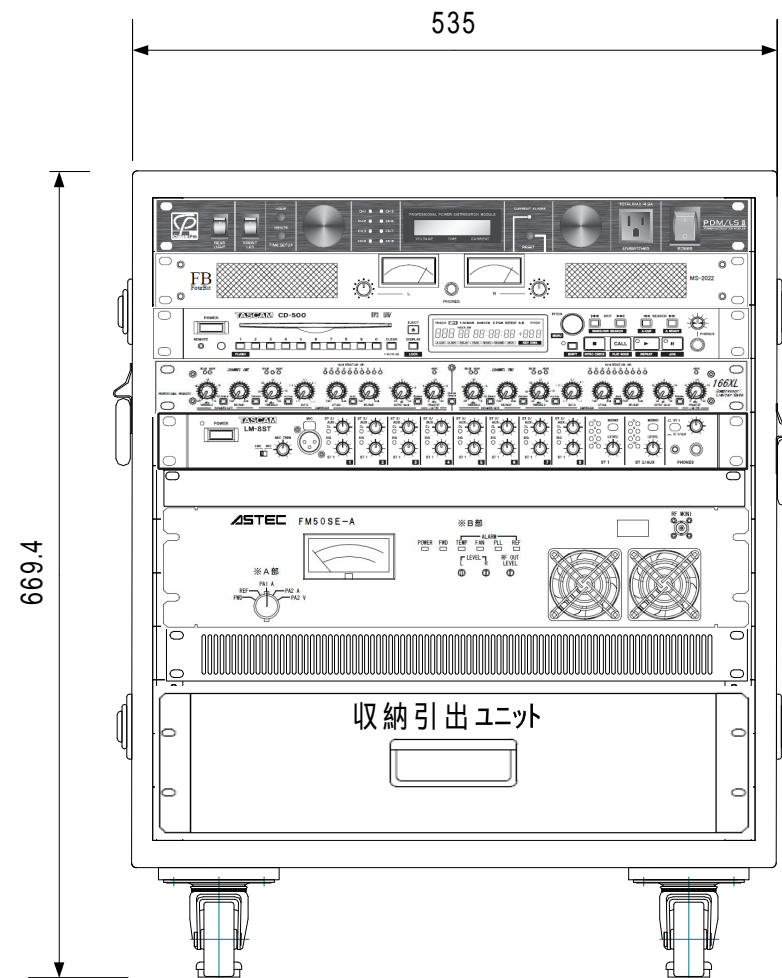

アステック社製FM送信機

送信出力	型式
20W	FM20SE-A
50W	FM50SE-A
100W	FM100SE-A

機器構成 (19インチラック)EIA

電源ユニット(LED照明付)

ステレオ・モニタースピーカー

CD PLAYER

8ch ミキサー

2chCOMP/LIM/