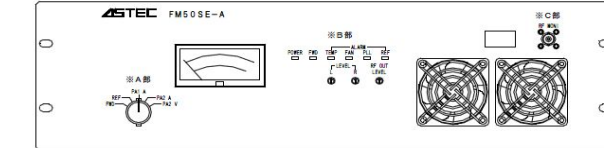

アステック社製FM-TX