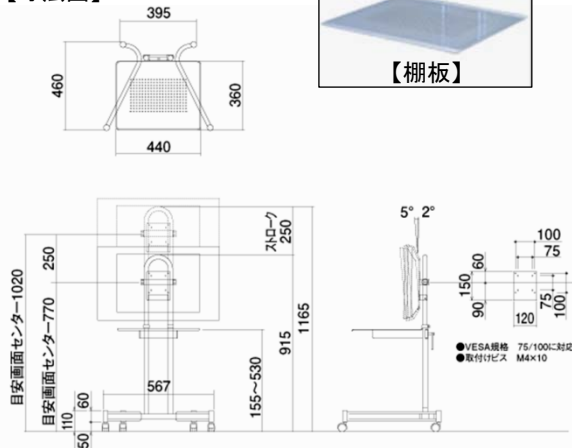

対応フォーマット	- JPEG, BMP, PNG, GIF, MP3, WAV, WMA, M-JPEG, MPEG-1, MPEG-2, MPEG-4, TXT. - MP42, MP43, DIV2, DIV3, DIV4, DIV5, DIV6, DIVX, DX45, DX50, DXSB, RMP4 and XVID - MP42 (MPEG4 version 2) MP43 (MPEG4 version 3) - RMP4 (Real Magic MPEG Layer 4) - DXSB
対応アスペクト比	16 : 9 / 4 : 3
対応メディア	CFI, CFII, Micro Drive, SD, MMC, xD, MS, MS-PRO USB2.0/1.1 フラッシュメモリ、ポータブルHDD (FAT16/32, NTFS) 等の記憶媒体
対応動画解像度	800x600(最大解像度), 最大 30 fps (1秒毎のコマ数).
対応出力解像度	AV : 480P, 576P YPbPr & VGA : 480P, 720P, 1080i HDMI : 480P, 720P, 1080i 16 : 9, 1080P 16 : 9
出力端子	HDMI, YPbPr, VGA (D-Sub), Video & Audio port.
電源	DC 5V アダプタ. AC入力: 100-240V, 0.35A 出力: 5V / 2A. 最大電力: 10W.
リモートコントロール	あり
本体重量	150g
本体体積	170 x 105 x 30 mm

設置台

- ・VESA規格 (75×75、100×100) に準拠
- ・画面の角度は床から垂直に対し手前に7度、後ろに2度調節できます

【寸法図】

ディスプレイ

- ・27型TFTカラーパネル液晶
- ・HDMI/DVI-D/D-Subの3入力
- ・ACR機能・オーバードライブ搭載
- ・Full HD 1920×1080モード対応
- ・スピーカーや電源内蔵でスリム設計
- ・ビュアホワイト、マーベルブラック