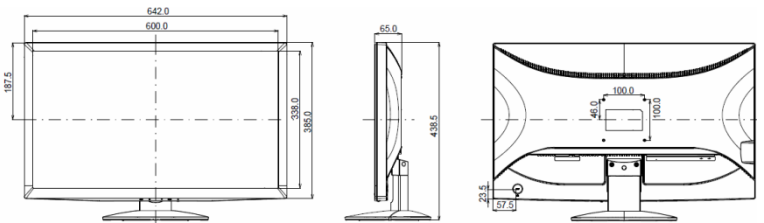

設置台

- ・VESA規格 (75×75、100×100) に準拠
- ・画面の角度は床から垂直に対し手前に7度、後ろに2度調節できます

【寸法図】

ディスプレイ

- ・27型TFTカラーパネル液晶
- ・HDMI/DVI-D/D-Subの3入力
- ・ACR機能・オーバードライブ搭載
- ・Full HD 1920×1080モード対応
- ・スピーカーや電源内蔵でスリム設計
- ・ビュアホワイト、マーベルブラック

27型ワイド液晶ディスプレイ	
モデル名	ProLite E2710HDS / E2710HDS-B
型番	PLE2710HDS-W1 / PLE2710HDS-B1
液晶/パネル×1	LCD/パネル種類 TN
	駆動方式 a-Si TFT アクティブマトリックス
	サイズ 対角:69cm (27型) 16:9
	最大表示範囲 水平597.6×垂直336.2mm
	画素ピッチ 0.3113mm
	視野角 左右各85°、上下各80° (標準)
	応答速度 2ms (G to G) 5ms (黒→白→黒 標準)
	輝度 400cd/m² (標準)
	コントラスト比 1000:1 (標準) 20000:1 (ACR機能時※4)
	表示色 約1670万色
表示可能解像度※2	1920×1080 (最大) 2.1MegaPixels
信号入力コネクタ (アナログ)	D-SUBミニ15ピンコネクタ
信号入力コネクタ (デジタル)	DVI-D24ピンコネクタ(HDCP機能付) / HDMIコネクタ