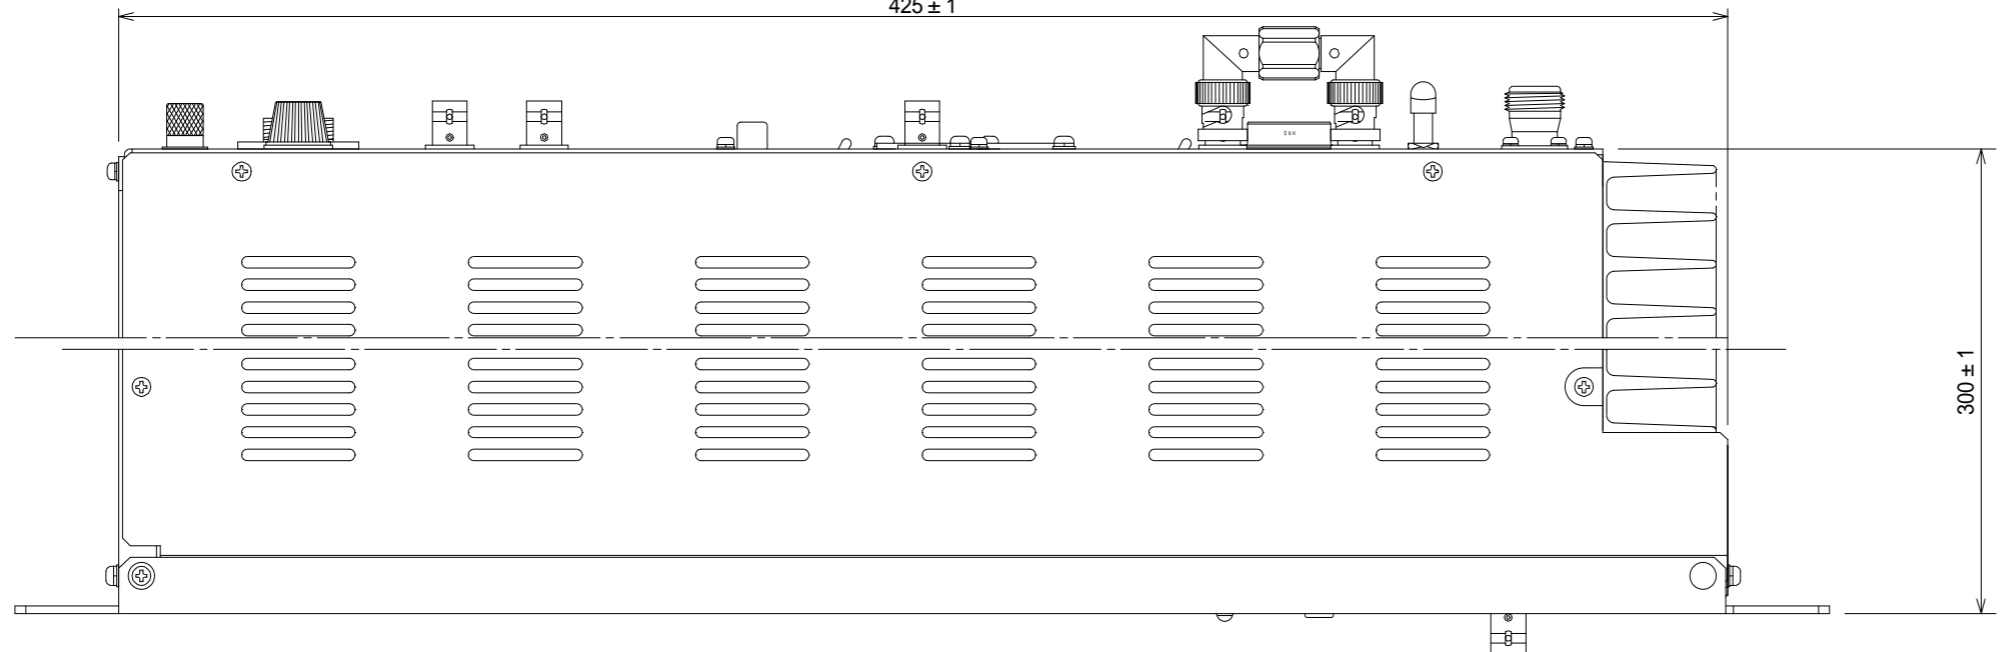

425 ± 1

300 ± 1

- 1) 主材質 : SPCCおよびA5052P
- 2) 塗装 : 指定色 - 5Y8/1 半ツヤ
- 3) 表示記号 : 黒色印刷

| 版 | | 年月日 | | 設変番号 | | 変更事項 | | スケール | | 1 / 2 | | 用途 | |
|----|--|-----|--|------|--|------|--|------|--|-------|--|-------------|--|
| 設計 | | | | | | | | | | | | 名称 : FM放送装置 | |
| 検図 | | | | | | | | | | | | FM送信機 | |
| 承認 | | | | | | | | | | | | 外観図 | |
| 制定 | | | | | | | | | | | | 図番 : | |