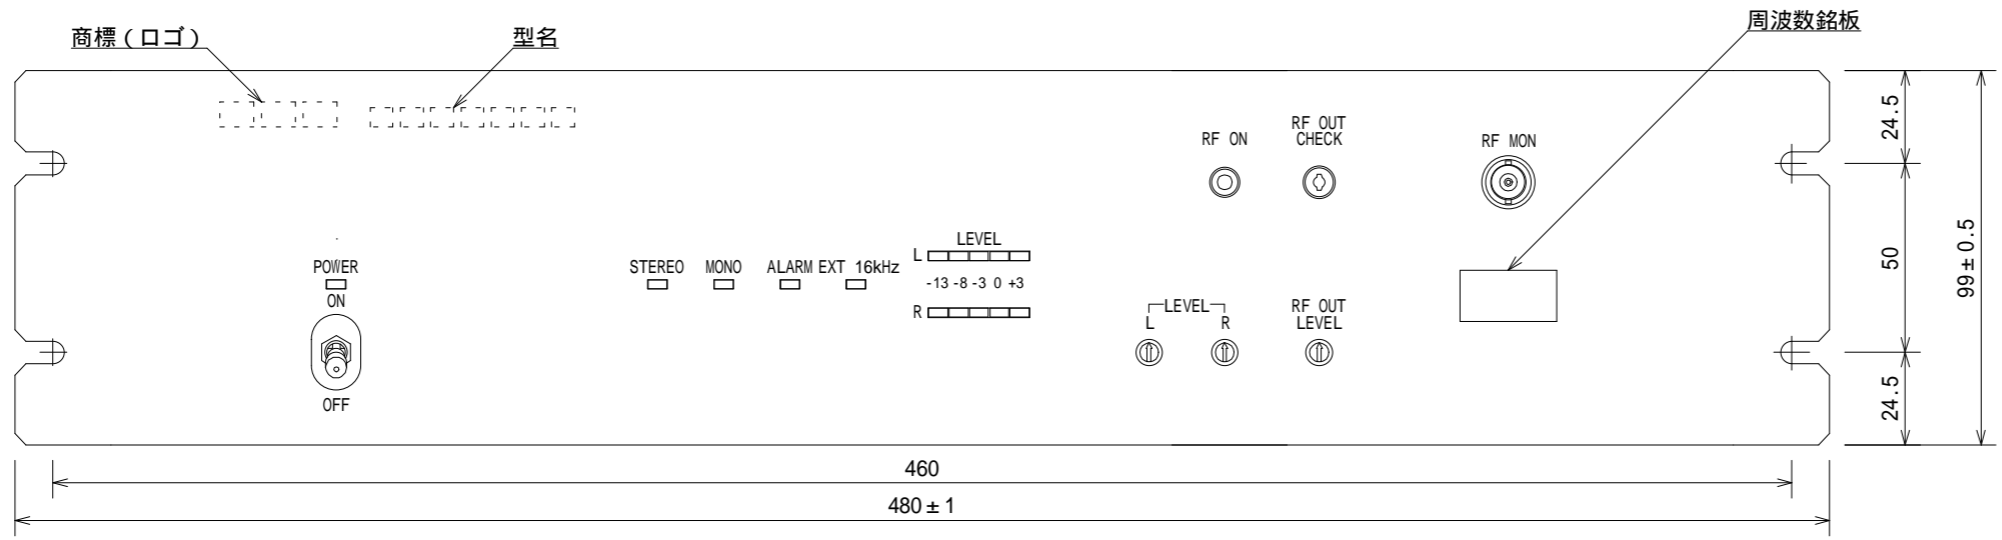

425 ± 1

300 ± 1

- 1) 主材質 : SPCCおよびA5052P
- 2) 塗装 : 指定色 - 5Y8/1 半ツヤ
- 3) 表示記号 : 黒色印刷

| 版 | | 年月日 | | 設変番号 | | 変更事項 | | スケール | | 1 / 2 | | 用途 | |
|----|--|-----|--|------|--|------|--|------|--|-------|--|-------------|--|
| 設計 | | | | | | | | | | | | 名称 : FM放送装置 | |
| 検図 | | | | | | | | | | | | FM送信機 | |
| 承認 | | | | | | | | | | | | 外観図 | |
| 制定 | | | | | | | | | | | | 図番 : | |