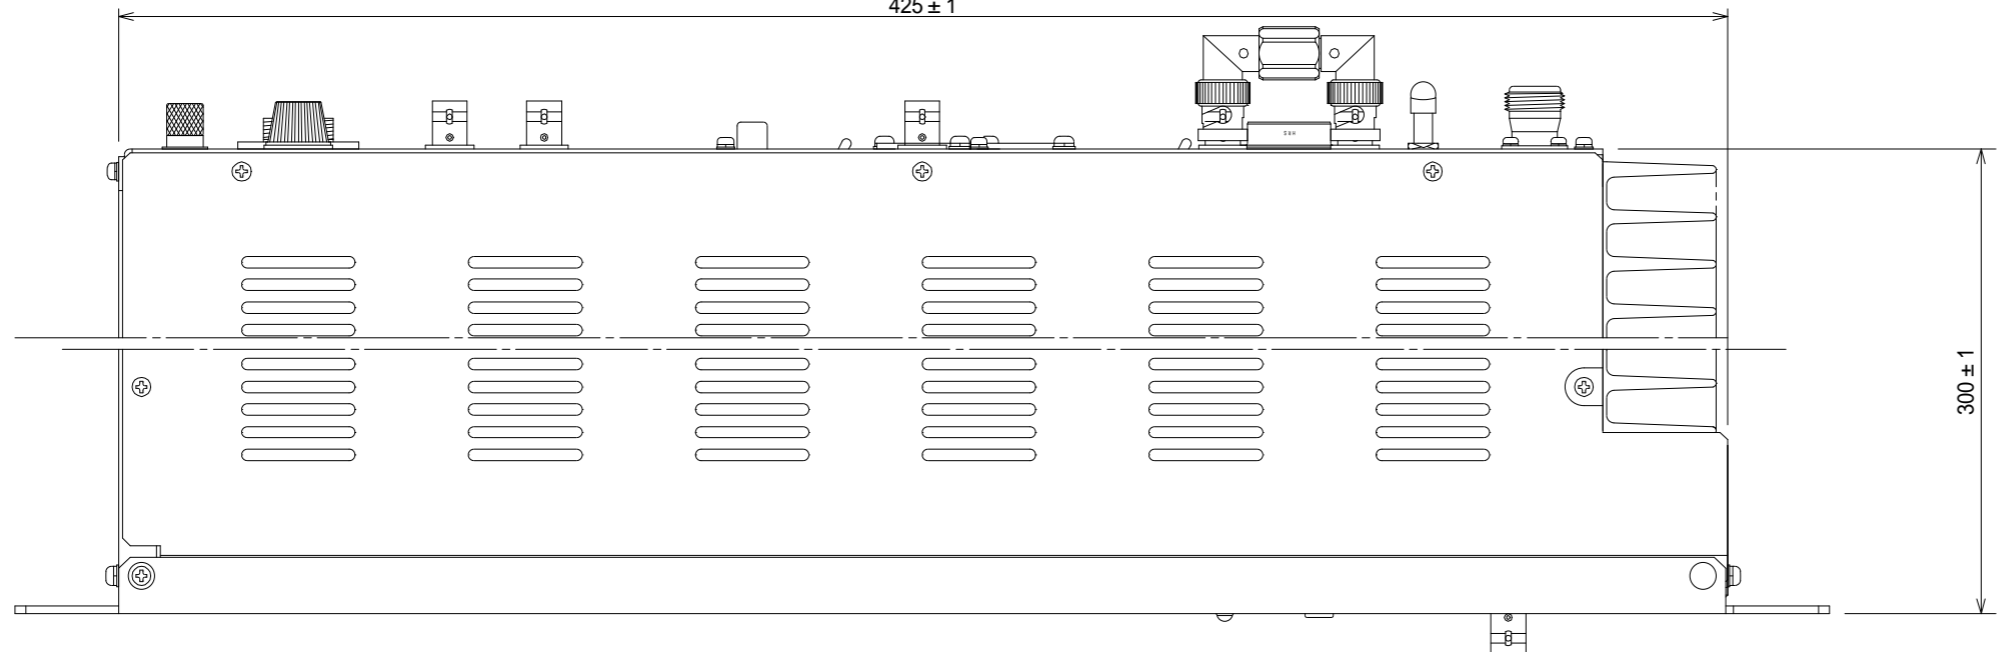

425 ± 1

300 ± 1

- 1) 主材質 : S P C CおよびA 5 0 5 2 P
- 2) 塗 装 : 指定色 - 5 Y 8 / 1 半ツヤ
- 3) 表示記号 : 黒色印刷

版		年月日		設変番号		変 更 事 項		スケール		1 / 2		用 途	
												設計	名称 : F M 放送装置 F M 送信機 外觀図
												検 図	
												承 認	
												制 定	
												図番 :	