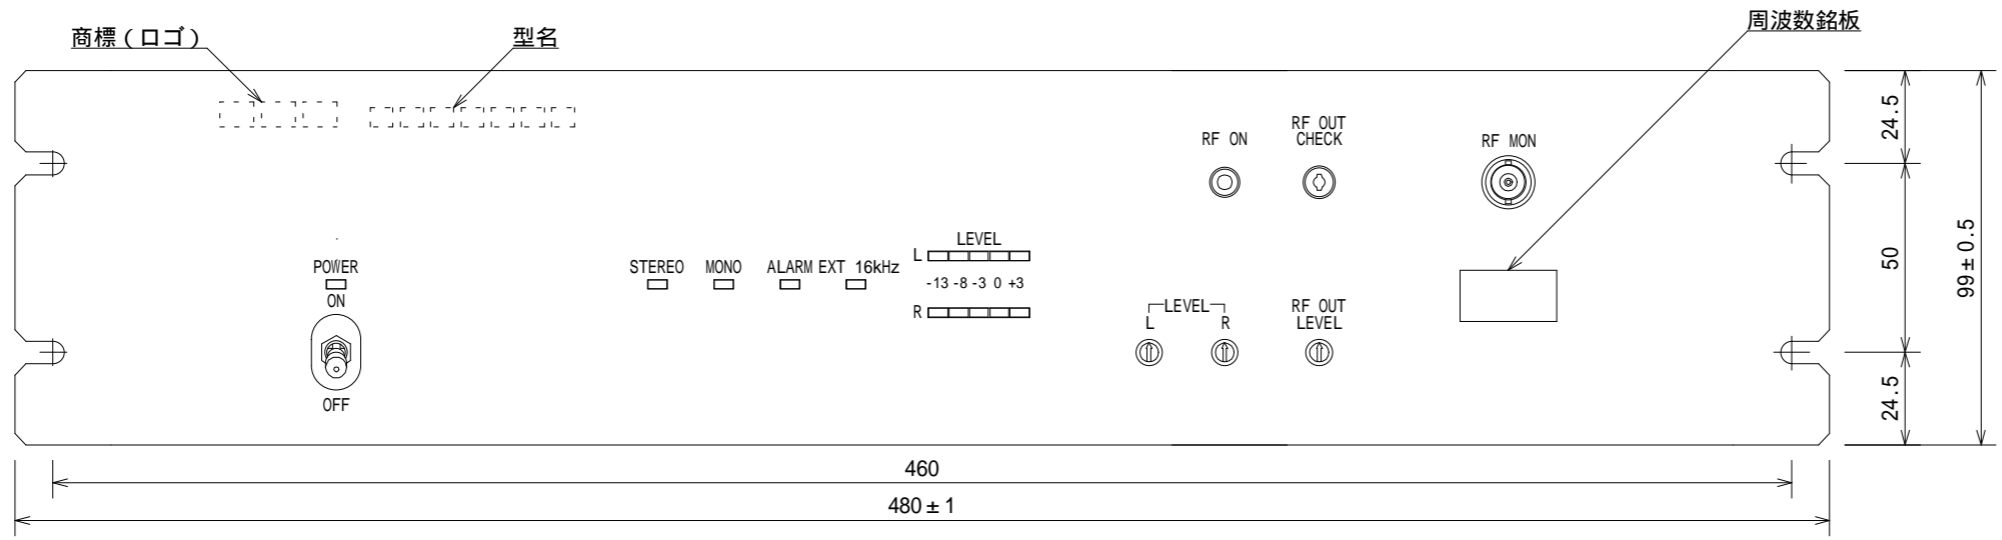

425 ± 1

300 ± 1

- 1) 主材質 : S P C CおよびA 5 0 5 2 P
- 2) 塗 装 : 指定色 - 5 Y 8 / 1 半ツヤ
- 3) 表示記号 : 黒色印刷

版		年月日		設変番号		変 更 事 項		スケール		1 / 2		用 途	
												設計	名称 : F M 放送装置 F M 送信機 外觀図
												検 図	
												承 認	
												制 定	
												図番 :	