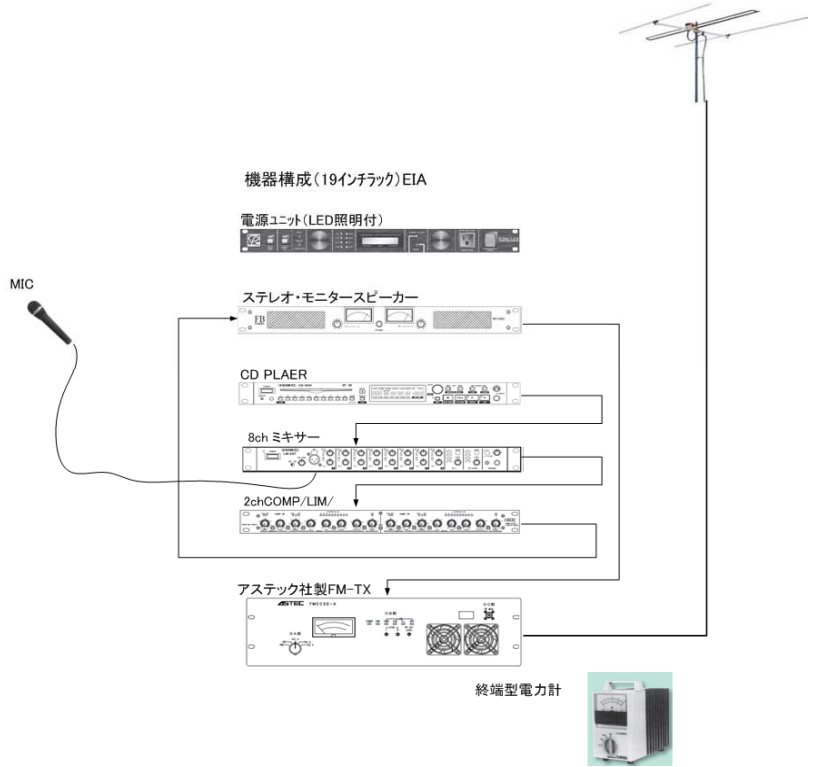

FM臨時災害放送局 放送機設備

コミュニティ放送局様のバックアップ、臨時災害放送局用可搬型放送システム

■アステック社製FM送信機

送信出力	型式
20W	FM20SE-A
50W	FM50SE-A
100W	FM100SE-A

寸法(mm) : 535W x 670H x 656D 重量 約 60Kg (前後カバーを含む)

- ◆ 出力レベル : 20W、50W、100W(20~100Wに可変可能)放送機より選択可
- ◆ 周波数範囲 : 76~90MHz100kHzステップで設定可能
- ◆ 構成機器 : ミキサー、CDプレーヤー、コンプリミターをオールインワンに収納
- ◆ FMラジオ : 高信頼性緊急告知ラジオ「Comfis-R1」(コムフィス)をご提案
- ◆ 電源ユニット : LED照明、ON/OFFシーケンス機能付スイッチ内蔵
- ◆ 引出ユニット : 可搬型ラックは下部にマイク、ケーブル、CD収納用引出付
- ◆ オプション : 可搬型送信アンテナ、UPS、商用電源/発電機切替盤
- ◆ 監視制御 : 別途遠方監視制御装置を内蔵可能